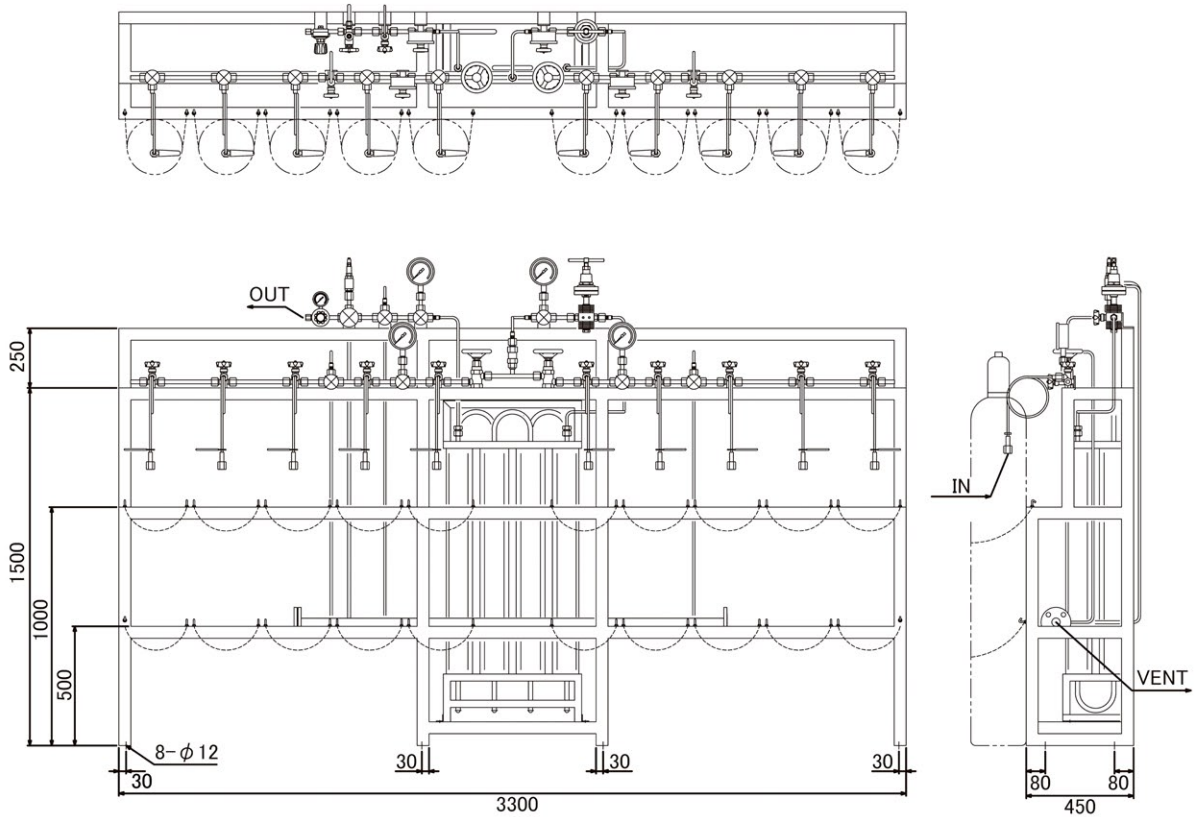

天然ガス・メタン供給装置

CNG, CH₄ 5+5本立集合装置

CNG, CH₄ カードル1+1系列減圧装置

本カタログには、代表的な装置を掲載しております。設置スペース・仕様等により形状・仕様等が変わりますので詳細については、弊社にお問い合わせ願います。
別冊にて、装置図面集もご用意しておりますので、弊社にご用命下さい。