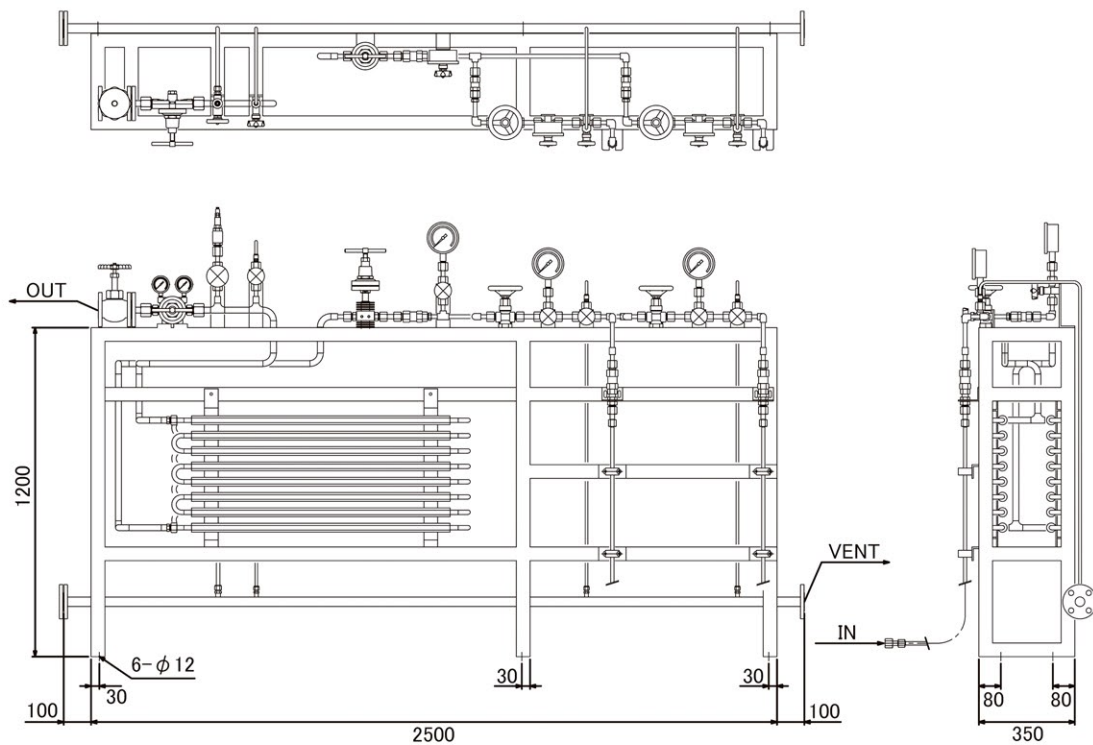

天然ガス・メタン供給装置

CNG, CH₄ 5+5本立集合装置

CNG, CH₄ カードル1+1系列減圧装置

本カタログには、代表的な装置を掲載しております。設置スペース・仕様等により形状・仕様等が変わりますので詳細については、弊社にお問い合わせ願います。
別冊にて、装置図面集もご用意しておりますので、弊社にご用命下さい。