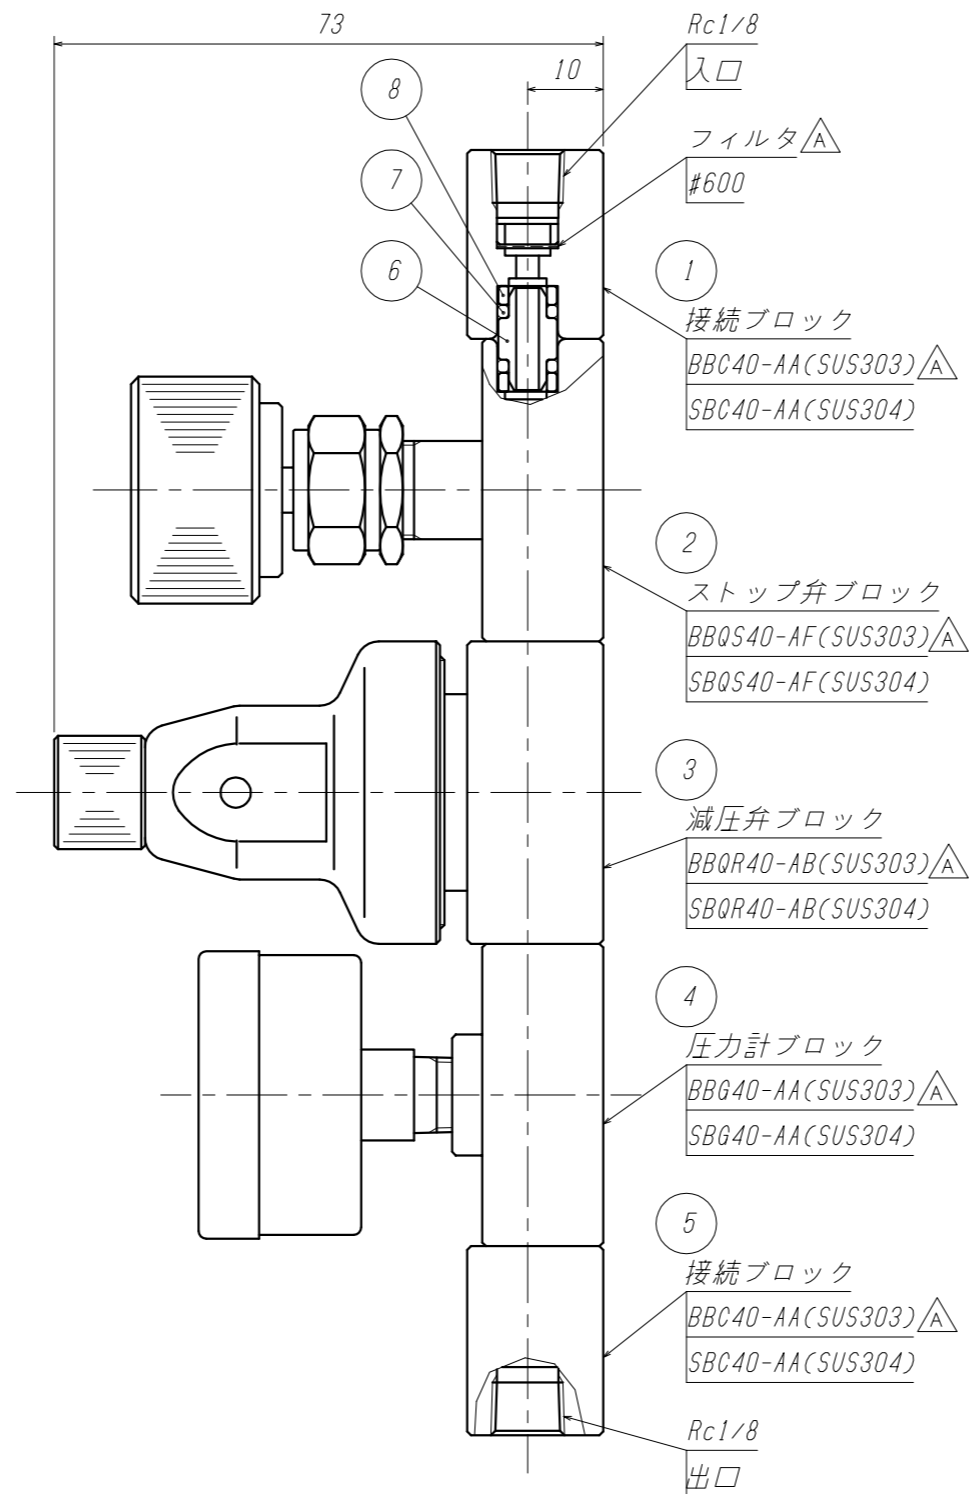

(170)

型 式	材質※1	材質※2	材質※3
BBQ-ISRGO	SUS303	SUS303	C3604B
SBQ-ISRGO	SUS304	SUS316	SUS316

ご注意 Δ

- 製品の改善・改良のため、仕様・外観を予告無く変更する事があります。ご発注の際には、ご確認の程お願い申し上げます。
- ()内の寸法は組立公差等より多少異なります。

ITEM. NO.	DESCRIPTION	MATERIAL	QTY.	REMARKS
10	ばね座金	SUS304	4	呼び4
9	六角穴付ボルト	SUS304	4	M4x70L
8	リング	※3	8	
7	O-リング	PTFE	8	P5
6	ジョイント	※3	4	
5	接続ブロック	※1	1s	
4	圧力計ブロック	※2	1s	
3	減圧弁ブロック	※1	1s	
2	ストップ弁ブロック	※1	1s	
1	接続ブロック	※1	1s	

ITEM. NO.	DESCRIPTION	MATERIAL	QTY.	REMARKS
番号	部 品 名	材 料	数 量	備 考

CUSTOMER 客先名
TITLE 品名 ブロックアウトレットユニット
BBQ-ISRGO(真鍮タイプ)
SBQ-ISRGO(ステンレスタイプ)

SCALE 尺度	DATE 日付
1:1	'05. 5. 17
DRAWN 製図	CHECK 検図
田中	岩本
APPR. 承認	北野

外形図

MARK	DATE	REVISIONS	CHANGED	CHECK	APPR.
記号	日付	訂正事項	氏名	検図	承認
Δ	'19.12.26	変更No. 3000及び現行に合わせ	岡崎	岩本	岩本

YAMATO SANGYO CO., LTD.

DWG. NO. 図面番号

1246-75