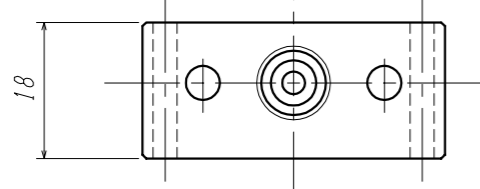

(170)

型 式	材質※1	材質※2	材質※3
BBQ-ISRGO	SUS303	SUS303	C3604B
SBQ-ISRGO	SUS304	SUS316	SUS316

ご注意 Δ

- 製品の改善・改良のため、仕様・外観を予告無く変更する事があります。ご発注の際には、ご確認の程お願い申し上げます。
- ()内の寸法は組立公差等より多少異なります。

ITEM. NO.	DESCRIPTION	MATERIAL	QTY.	REMARKS
10	ばね座金	SUS304	4	呼び4
9	六角穴付ボルト	SUS304	4	M4x70L
8	リング	※3	8	
7	O-リング	PTFE	8	P5
6	ジョイント	※3	4	
5	接続ブロック	※1	1s	
4	圧力計ブロック	※2	1s	
3	減圧弁ブロック	※1	1s	
2	ストップ弁ブロック	※1	1s	
1	接続ブロック	※1	1s	

ITEM. NO.	DESCRIPTION	MATERIAL	QTY.	REMARKS
番号	部 品 名	材 料	数 量	備 考

CUSTOMER 客先名
TITLE 品名 ブロックアウトレットユニット
BBQ-ISRGO(真鍮タイプ)
SBQ-ISRGO(ステンレスタイプ)

SCALE 尺度	DATE 日付
1:1	'05. 5. 17
DRAWN 製図	CHECK 検図
田中	岩本
APPR. 承認	北野